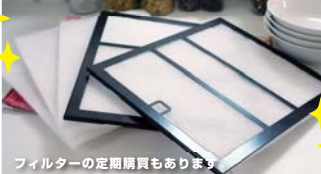

今回のプレゼント!!

『大感謝祭』チラシ内のコースから
合計金額 **30万円以上ご注文の方に限り**
(30万円コースまたは 20万円+10万円コースなど)

『クリーンフィルター』

フィルターの定期購入もありませ...

お掃除が劇的に楽になる! フレーム3点
とフィルター3枚のスターターセット。 **もれなく差し上げます!!**

お支払い方法は **2通り** 選べます! だから
支度金がなくても すぐにご検討できます!!

1. 諸費用ローンに組み込んでみる。

※諸費用ローンに関しては、不動産会社・借入銀行にご相談ください。

2. 現金一括払いで。

※VISA、アトディーネ、JACCS (分割) でのお支払いはできません。

※商品の詳しい説明は、単品チラシをご参照ください。※限定セットのためご注文後の商品変更はできません。あらかじめご了承ください。