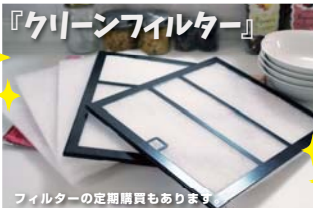

# 大感謝祭

今回のプレゼント!!

『大感謝祭』チラシ内のコースから  
合計金額 **30万円以上**ご注文の方に限り  
(30万円コースまたは 20万円+10万円コースなど)

お掃除が劇的に楽になる! フレーム3点とフィルター3枚のスターターセット。 **もれなく差し上げます!!**

お支払い方法は **2通り**選べます! だから  
**支度金がなくてもすぐにご検討できます!!**

1. 諸費用ローンに組み込んでみる。  
※諸費用ローンに関しては、不動産会社・借入銀行にご相談ください。
2. 現金一括払いで。