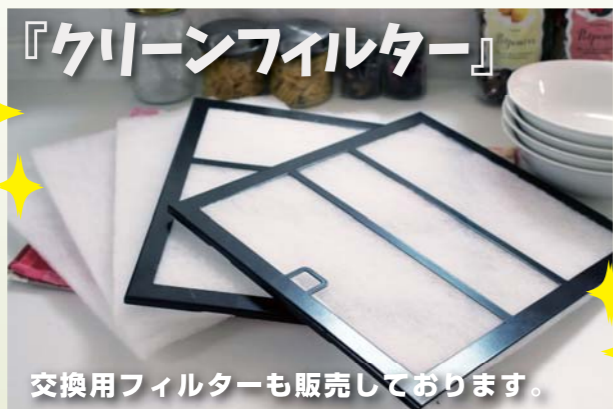

日頃のご愛顧、まことにありがとうございます!

大感謝祭

今年もプレゼントキャンペーン

『大感謝祭』チラシ内のコースから
合計金額 **30万円以上ご注文の方に限り**
(30万円コースまたは 20万円+10万円コースなど)

交換用フィルターも販売しております。

お掃除が劇的に楽になる! フレーム3点とフィルター3枚のスターターセット。 **もれなく差し上げます!!**

お支払い方法は **2通り** 選べます!
支度金がなくてもすぐにご検討できます!!