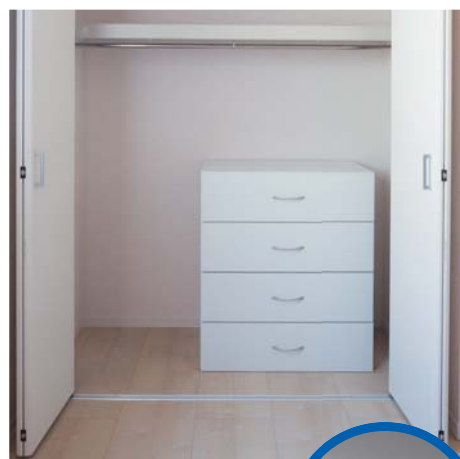

お部屋を広く使うウラ技!

クローゼットチェスト

整理ダンスをクローゼットにビルトイン。

▲800サイズ2段積み

スライドレールで
スムーズな開閉▶

▲350サイズ+800サイズ

引き出し部有効寸法 (800サイズの場合)
巾：710mm 出巾：365mm
深さ：135mm

| | 間口 800 サイズ | 間口 600 サイズ | 間口 350 サイズ |
|------|--------------------|--------------------|--------------------|
| 現金価格 | 20,900円(税込) | 18,700円(税込) | 15,400円(税込) |
| | [税抜価格 19,000円] | [税抜価格 17,000円] | [税抜価格 14,000円] |