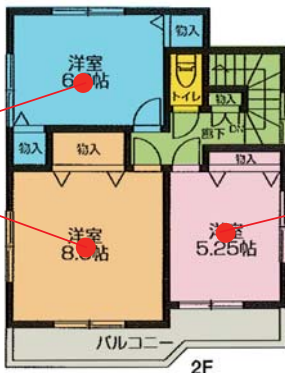

リモコン付

● OX9742LDR 昼白色 / 調光