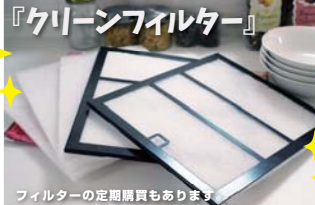

# 大感謝祭

2022年  
3月末ご注文  
までOK!

今回のプレゼント!!

『大感謝祭』チラシ内のコースから  
合計金額 **30万円以上ご注文の方に限り**  
(30万円コースまたは 20万円+10万円コースなど)

お掃除が劇的に楽になる! フレーム3点とフィルター3枚のスターターセット。 **もれなく差し上げます!!**

お支払い方法は **2通り** 選べます! だから  
支度金がなくても **すぐ** にご検討できます!!