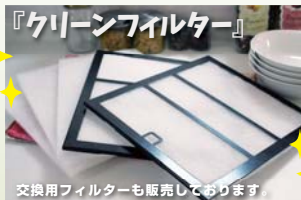

プレゼントの回数

『大感謝祭』チラシ内のコースから
合計金額**30万円以上ご注文の方に限り**
(30万円コースまたは20万円+10万円コースなど)

交換用フィルターも販売しております。

お掃除が劇的に楽になる! フレーム3点とフィルター3枚のスターターセット。 **もれなく差し上げます!!**

お支払い方法は**2通り**選べます!
支度金がなくてもすぐにご検討できます!!

1. 諸費用ローンに組み込んでみる。

※諸費用ローンに関しては、不動産会社・借入銀行にご相談ください。

2. 現金一括払いで。

※クレジットカード、DSK後払いでのお支払いはできません。

※商品の詳しい説明は、単品チラシをご参照ください。※限定セットのためご注文後の商品変更はできません。ご了承ください。

30万円コースA

税込 330,000円

なんと、税込総額
466,400円の品
が、このお値段!

- ★オリジナル網戸一式
  通常価格 ¥99,000 (税込) 開く窓すべて
- ★オリジナル手動シャッター
  [テラス窓用・1Fのみ] ×2台
  通常価格 ¥193,600 (税込/ ¥96,800 ×2)
- ★オリジナル手動シャッター
  [腰窓用・1Fのみ] ×2台
  通常価格 ¥173,800 (税込/ ¥86,900 ×2)