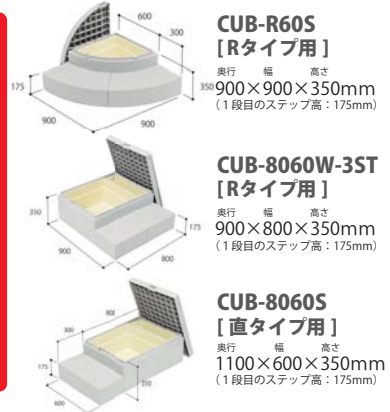

それぞれに収納庫が
付いてます
お勝手口にあると便利!

直3タイプ

下が土の場合は
ペグで固定

専用金具でフタの開閉
もスムーズ

サイズをご確認の上ご注文ください

CUB-R60S

[Rタイプ用]

奥行 幅 高さ
900×900×350mm
(1段目のステップ高: 175mm)

CUB-8060W-3ST

[Rタイプ用]

奥行 幅 高さ
900×800×350mm
(1段目のステップ高: 175mm)

CUB-8060S

[直タイプ用]

奥行 幅 高さ
1100×600×350mm
(1段目のステップ高: 175mm)

ハウスステップ

house step