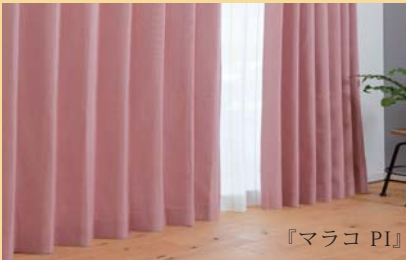

お求めやすいカーテンとカーテンレールのセット販売です!!

カーテンセット カーテン・レースカーテン・タッセル・房掛け・カーテンレール

Curtains, Lace Curtains, Tassel, Tassel Hanger & Curtain Rails.

厚手のカーテン(形状記憶/2級遮光)は6色のご案内で、レースカーテンは2種類の柄からお選びいただけます。規格サイズのため、一部の窓には幅が大きく、丈が長くなる場合がございます。ジャストサイズをご希望の場合は一部オーダーでの対応となるため、別途料金と納品にお時間がかかります。

カーテンセット内容

●ドレープカーテン【遮光】

●レースカーテン

●タッセル

●カーテンレール

●遮光ドレープカーテンは全6色、お部屋に合わせてカラーをお選びください。

『OR(オレンジ)』

『PI(ピンク)』