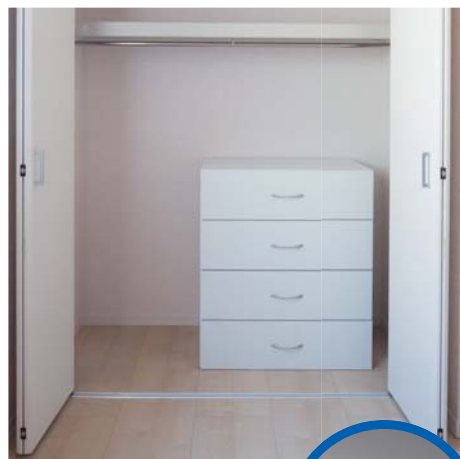

# クローゼットチェスト

整理ダンスをクローゼットにビルトイン。

●写真は間口800サイズ×2セットになります。外形寸法：W800×D440×H460mm

▲800サイズ2段積み  
スライドレールで  
スムーズな開閉▶

▲350サイズ+800サイズ

引き出し部有効寸法 (800サイズの場合)  
巾：710mm 出巾：365mm  
深さ：135mm

	間口 800 サイズ	間口 600 サイズ	間口 350 サイズ
現金価格	<b>23,100円(税込)</b>	<b>20,900円(税込)</b>	<b>17,600円(税込)</b>
	[税抜価格 21,000円]	[税抜価格 19,000円]	[税抜価格 16,000円]